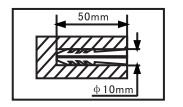

Fig 4

Fig 5

Fig 6

Hardware List:

3

Fig 7

Fig 8

Fig 9

ID	Qty	Description
1	2	Bracket
2	1	Wall mount
A	4	M4*20mm bolt
B	4	M6*25mm bolt
C	4	M8*25mm bolt

ID	Qty	Description
D	4	φ 18× φ 8.5×10 spacer
E	8	M6 washer
F	4	φ 6×40 Wall anchor
G	4	St6×50 bolt

4

Fig 10