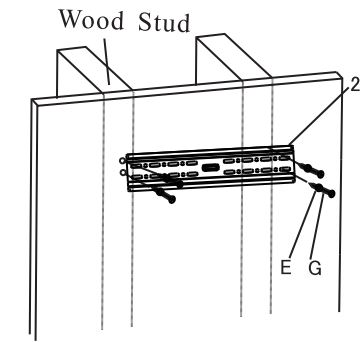

Wall Mount

INSTALLATION GUIDE

Model.ELQMEFL

1

Fig 1

Fig 2

Fig 3

2

Fig 4

Fig 5

Fig 6

Hardware List:

3

Fig 7

Fig 8

Fig 9

ID	Qty	Description
1	2	Bracket
2	1	Wall mount
A	4	M4*20mm bolt
B	4	M6*25mm bolt
C	4	M8*25mm bolt

ID	Qty	Description
D	4	φ 18× φ 8.5×10 spacer
E	8	M6 washer
F	4	φ 6×40 Wall anchor
G	4	St6×50 bolt

4

Fig 10