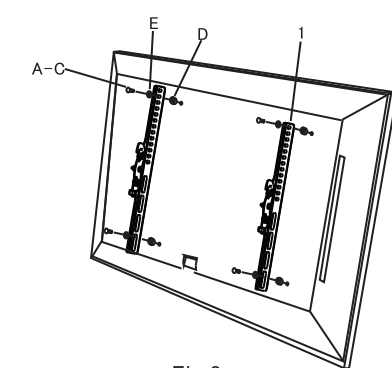

Wall Mount

INSTALLATION GUIDE

Model.ELQLARTILT

Hardware List:

ID	Qty	Description
1	2	Bracket
2	1	Wall mount
A	4	M4*20mm bolt
B	4	M6*25mm bolt
C	4	M8*25mm bolt

ID	Qty	Description
D	4	φ18×φ8.5×10 spacer
E	8	M6 washer
F	4	φ6×40 Wall anchor
G	4	St6×50 bolt

3

Fig 7

Fig 8

Fig 9

4

Fig 10

Fig 11