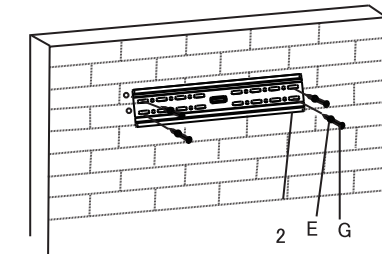

Wall Mount

INSTALLATION GUIDE

Model.ELQLARTILT

Hardware List:

ID	Qty	Description
1	2	Bracket
2	1	Wall mount
A	4	M4*20mm bolt
B	4	M6*25mm bolt
C	4	M8*25mm bolt

ID	Qty	Description
D	4	φ18×φ8.5×10 spacer
E	8	M6 washer
F	4	φ6×40 Wall anchor
G	4	St6×50 bolt

1

Fig 1

Fig 2

Fig 3

2

Fig 4

Fig 5

Fig 6