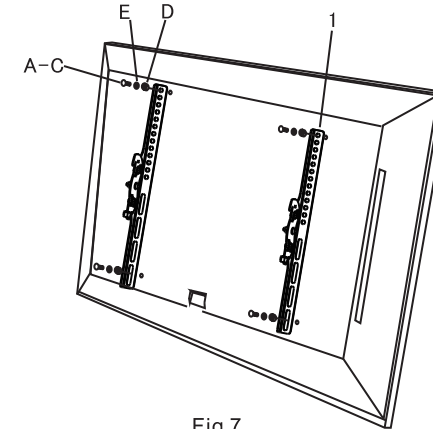

Wall Mount

INSTALLATION GUIDE

Model.ELQLARTILT

Hardware List:

ID	Qty	Description
1	2	Bracket
2	1	Wall mount
A	4	M4*20mm bolt
B	4	M6*25mm bolt
C	4	M8*25mm bolt

ID	Qty	Description
D	4	φ18×φ8.5×10 spacer
E	8	M6 washer
F	4	φ6×40 Wall anchor
G	4	St6×50 bolt

3

Fig 7

Fig 8

Fig 9

4

Fig 10

Fig 11