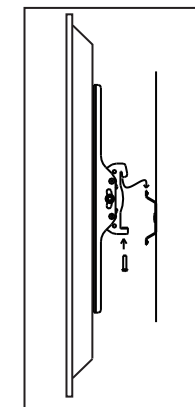

Wall Mount

INSTALLATION GUIDE

Model.ELQLARTILT

Hardware List:

ID	Qty	Description
1	2	Bracket
2	1	Wall mount
A	4	M4*20mm bolt
B	4	M6*25mm bolt
C	4	M8*25mm bolt

ID	Qty	Description
D	4	φ18×φ8.5×10 spacer
E	8	M6 washer
F	4	φ6×40 Wall anchor
G	4	St6×50 bolt

3

Fig 7

Fig 8

Fig 9

4

Fig 10

Fig 11