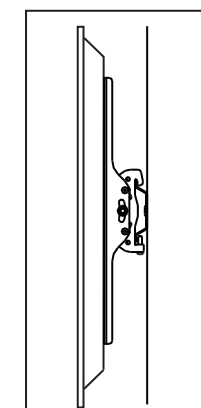

Wall Mount

INSTALLATION GUIDE

Model.ELQLARTILT

Hardware List:

ID	Qty	Description
1	2	Bracket
2	1	Wall mount
A	4	M4*20mm bolt
B	4	M6*25mm bolt
C	4	M8*25mm bolt

ID	Qty	Description
D	4	φ18×φ8.5×10 spacer
E	8	M6 washer
F	4	φ6×40 Wall anchor
G	4	St6×50 bolt

3

Fig 7

Fig 8

Fig 9

4

Fig 10

Fig 11