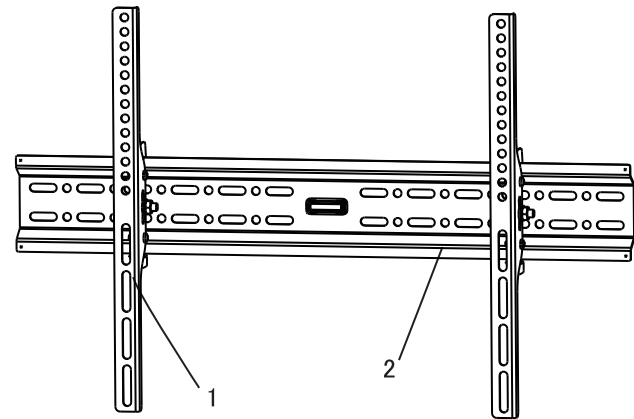

Wall Mount

INSTALLATION GUIDE

Model.ELQLARTILT

Hardware List:

ID	Qty	Description
1	2	Bracket
2	1	Wall mount
A	4	M4*20mm bolt
B	4	M6*25mm bolt
C	4	M8*25mm bolt

ID	Qty	Description
D	4	φ18×φ8.5×10 spacer
E	8	M6 washer
F	4	φ6×40 Wall anchor
G	4	St6×50 bolt

1

Fig 1

Fig 2

Fig 3

2

Fig 4

Fig 5

Fig 6