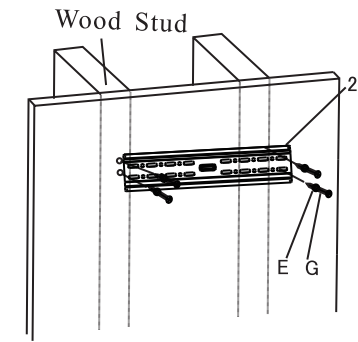

Wall Mount

INSTALLATION GUIDE

Model.ELQLARTILT

Hardware List:

ID	Qty	Description
1	2	Bracket
2	1	Wall mount
A	4	M4*20mm bolt
B	4	M6*25mm bolt
C	4	M8*25mm bolt

ID	Qty	Description
D	4	φ18×φ8.5×10 spacer
E	8	M6 washer
F	4	φ6×40 Wall anchor
G	4	St6×50 bolt

1

Fig 1

Fig 2

Fig 3

2

Fig 4

Fig 5

Fig 6

3

Fig 7

Fig 8

Fig 9

4

Fig 10

Fig 11