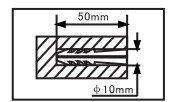

Wall Mount

INSTALLATION GUIDE

Model.ELQLARTILT

Hardware List:

ID	Qty	Description
1	2	Bracket
2	1	Wall mount
A	4	M4*20mm bolt
B	4	M6*25mm bolt
C	4	M8*25mm bolt

ID	Qty	Description
D	4	φ18×φ8.5×10 spacer
E	8	M6 washer
F	4	φ6×40 Wall anchor
G	4	St6×50 bolt

1

Fig 1

Fig 2

Fig 3

2

Fig 4

Fig 5

Fig 6