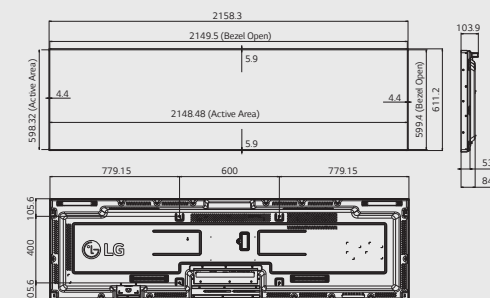

### Dimension (unit : mm)

88"

2,158.3 x 611.2 x 103.9 mm / 34.2 kg